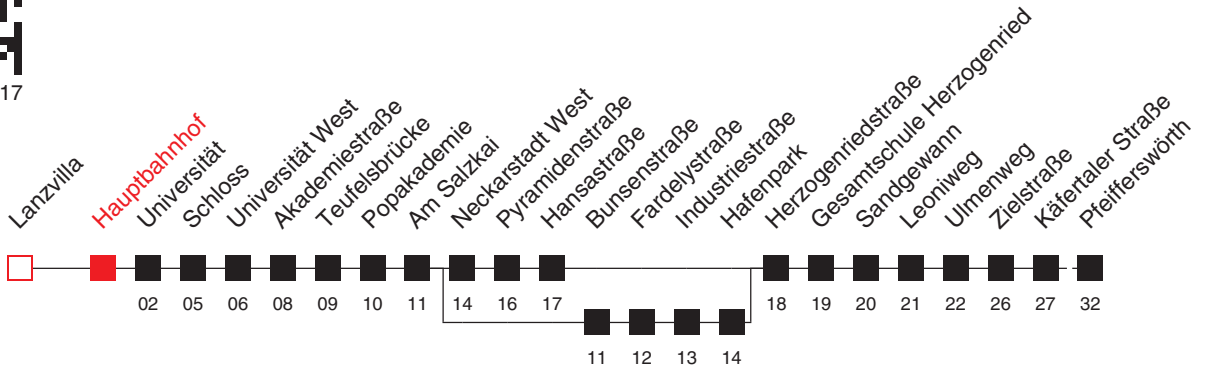

FAHRPLAN

Gültig ab 12.08.2019 / Angaben ohne Gewähr / Mannheim, Hauptbahnhof

Handy: <http://mobil.vrn.de> Internet: <http://www.vrn.de>

<http://m.vrn.de/2417>

Richtung:
Mannheim, Pfeifferswörth

60

Uhr	Montag - Freitag		
3			
4			
5	06 ^G	21	41
6	01	21	41
7	01	41	
8	01	21	41
9	01	21	41
10	01	21	41
11	01	21	41
12	01	21	41
13	01	21	41
14	01	21	41
15	01	21	41
16	01	21	41
17	01	21	41
18	01	21	41
19	06 ^A	36 ^A	
20	06 ^A	36 ^A	
21	06 ^A	36 ^A	
22	06 ^A	36 ^A	
23	06 ^A	36 ^A	
0	06 ^A		
1	06 ^{A,B,D,H}	06 ^C	36 ^E
2	06 ^{A,B,D,H}		

Am 24. und 31.12. Verkehr nach Sonderfahrplan.

Fahrten ohne Zielangabe verkehren bis Pfeifferswörth

A : bis Ulmenweg

B : bedient auch von Bunsenstraße bis Hafenspark

C : nur montags bis donnerstags, nicht vor Wochenfeiertagen

D : nur Nächte Fr/Sa und vor Wochenfeiertagen

E : nur am 30.08., 06.09., 13.09., 20.09., 27.09., 04.10. und 11.10.2018

F : nur in den Nächten Sonn-/Feiertag auf Samstag/Sonn-/Feiertag

G : verkehrt als Linie 60E zur Untermühlaustraße

H : verkehrt als Linie 60E